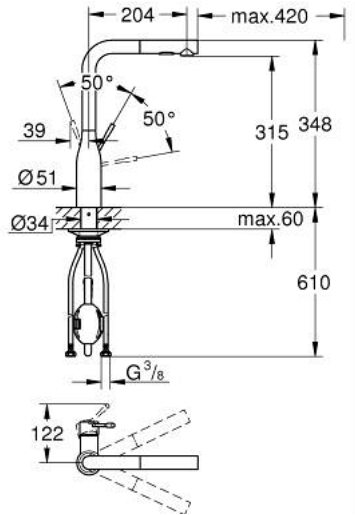

ESSENCE 10 216 3KF 0D خلاط مطبخ بمقبض فردي بقياس 1/2 بوصة

وصف المنتج

flow rate 5.67 l/min •

• صباب مرتفع

• طلاء GROHE LongLife

• قلب سيراميك GROHE SilkMove 28 مم

• مثبت اتجاه التدفق

• Pull-Out spout for greater flexibility

• Dual Spray - switch between laminar spray and SpeedClean shower jet

• using diverter

• عودة تلقائية إلى الرذاذ القمري

• الخامة: معدن

• swivel tubular spout, swivel area 360°

• محمي من التدفق العكسي

• خرطوم توصيل مرنة

•

• maximum flow rate (at 3 bar): 5 l/min

• professional edition

خراطيم مطبخ بمقبض فردي بقياس 1/2 بوصة ESSENCE 10 216 3KF 0D

قطع الغيار:

1: lever (رقم الطلب: 46927KF0)

2: خرطوشة (رقم الطلب: 46580000)

3: سبراي قابل للسحب (رقم الطلب: 46926KF0)