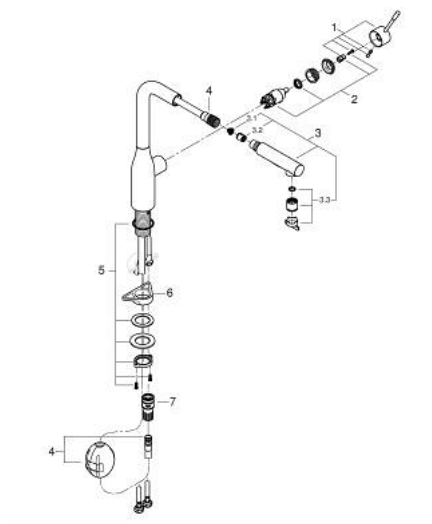

10 216 3KF 0D ESSENCE MITIGEUR MONOCOMMANDE 1/2" ÉVIER

DESCRIPTION DU PRODUIT

- flow rate 5.67 l/min
- finition GROHE LongLife
- GROHE SilkMove cartouche en céramique 28 mm
- Pull-Out spout for greater flexibility
- 2 jets
- inversion automatique à jet laminaire
- matériel: métal
- bec moulé pivotant, zone de rotation 360°
- protégé contre le retour d'eau
- flexibles de raccordement souples
- Set de fixation métal
- maximum flow rate (at 3 bar): 5 l/min
- gamme GROHE Professional

10 216 3KF 0D ESSENCE MITIGEUR MONOCOMMANDE 1/2" ÉVIER

PIÈCES DE RECHANGE

- 1: levier (Numéro de commande 46927KF0)
- 2: Cartouche (Numéro de commande 46580000)
- 3: douchette (Numéro de commande 46926KF0)
- 3.1: Filtre (Numéro de commande 0676800M)
- 3.2: Clapet anti-retour (Numéro de commande 08565000)
- 3.3: Brise-jet (Numéro de commande 48275000)
- 4: Flexible pour mitigeur évier avec douchette ou mousseur extractible (Numéro de commande 48293000)
- 5: Fixation M30x1,5 (Numéro de commande 48384000)
- 6: Plaque de renfort (Numéro de commande 05334000)
- 7: Relexa Plus (Numéro de commande 64999000)