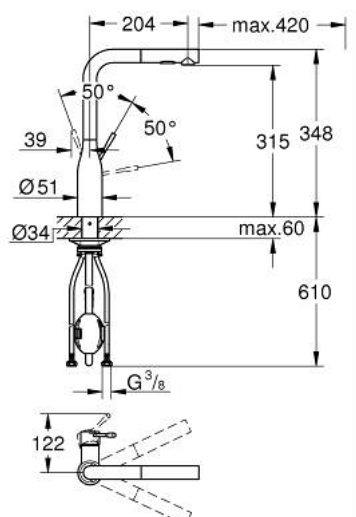

10 216 3KF 0D ESSENCE MITIGEUR MONOCOMMANDE 1/2" ÉVIER

DESCRIPTION DU PRODUIT

- flow rate 5.67 l/min
- finition GROHE LongLife
- GROHE SilkMove cartouche en céramique 28 mm
- Pull-Out spout for greater flexibility
- 2 jets
- inversion automatique à jet laminaire
- matériel: métal
- bec moulé pivotant, zone de rotation 360°
- protégé contre le retour d'eau
- flexibles de raccordement souples
- Set de fixation métal
- maximum flow rate (at 3 bar): 5 l/min
- gamme GROHE Professional

10 216 3KF 0D ESSENCE MITIGEUR MONOCOMMANDE 1/2" ÉVIER

PIÈCES DE RECHANGE

- 1: levier (Numéro de commande 46927KF0)
- 2: Cartouche (Numéro de commande 46580000)
- 3: douchette (Numéro de commande 46926KF0)
- 3.1: Filtre (Numéro de commande 0676800M)
- 3.2: Clapet anti-retour (Numéro de commande 08565000)
- 3.3: Brise-jet (Numéro de commande 48275000)
- 4: Flexible pour mitigeur évier avec douchette ou mousseur extractible (Numéro de commande 48293000)
- 5: Fixation M30x1,5 (Numéro de commande 48384000)
- 6: Plaque de renfort (Numéro de commande 05334000)
- 7: Relexa Plus (Numéro de commande 64999000)