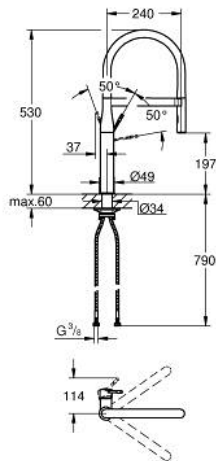

ESSENCE 10 216 4KF 0D خلاط مطبخ بمقبض فردي بقياس 1/2 بوصة

وصف المنتج

- طلاء GROHE LongLife
- قلب سيراميك GROHE SilkMove 28 مم
- مثبت اتجاه التدفق
- مع محدود درجة حرارة مدمج
- رذاذ احترافي
- مع مطبخ مرن معقم xxelFHORG خرطوم سانتوبرين
- محول: رذاذ قمري/ جت شور SpeedClean
- عودة تلقائية إلى الرذاذ القمري
- رذاذ معدني

الرذاذ

- المغناطيس المدمج GROHE MagneticDocking للإرساءالسلس لرأس
- صباب قابل للدوران
- منطقة الدوران 360 درجة
- خرطوم توصيل مرنة

maximum flow rate (at 3 bar): 5 l/min

محمي من التدفق العكسي

professional edition

ESSENCE 10 216 4KF 0D خلاط مطبخ بمقبض فردي بقياس 1/2 بوصة

قطع الغيار:

1: lever (رقم الطلب: 46927KF0)

2: خرطوشة (رقم الطلب: 46963000)

3: pull out spray (رقم الطلب: 46965KF0)

3.1: محافظ على استقامة التدفق (رقم الطلب: 48347000)

4: خرطوم دش (رقم الطلب: 46964KK0)

5: صمام مانع للإرجاع (رقم الطلب: 64689000)

6: مصفاة غبار (رقم الطلب: 0676800M)

7: لوحة الدعم (رقم الطلب: 05334000)

8: تجميع مثبت ساق (رقم الطلب: 48384000)