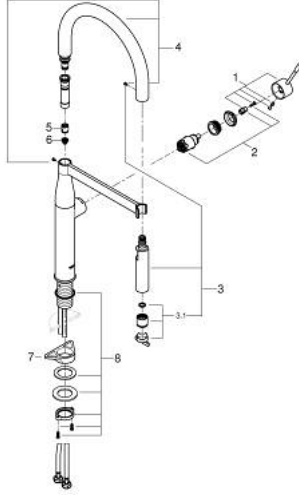

ESSENCE 10 216 4KF 0D خلاط مطبخ بمقبض فردي بقياس 1/2 بوصة

وصف المنتج

- طلاء GROHE LongLife
- قلب سيراميك GROHE SilkMove 28 مم
- مثبت اتجاه التدفق
- مع محدود درجة حرارة مدمج
- رذاذ احترافي
- مع مطبخ مرن معقم xxelFHORG خرطوم سانتوبرين
- محول: رذاذ قمري/ جت شور SpeedClean
- عودة تلقائية إلى الرذاذ القمري
- رذاذ معدني

الرذاذ

- المغناطيس المدمج GROHE MagneticDocking للإرساءالسلس لرأس
- صباب قابل للدوران
- منطقة الدوران 360 درجة
- خرطوم توصيل مرنة

maximum flow rate (at 3 bar): 5 l/min

محمي من التدفق العكسي

professional edition

ESSENCE 10 216 4KF 0D خلاط مطبخ بمقبض فردي بقياس 1/2 بوصة

قطع الغيار:

1: lever (رقم الطلب: 46927KF0)

2: خرطوشة (رقم الطلب: 46963000)

3: pull out spray (رقم الطلب: 46965KF0)

3.1: محافظ على استقامة التدفق (رقم الطلب: 48347000)