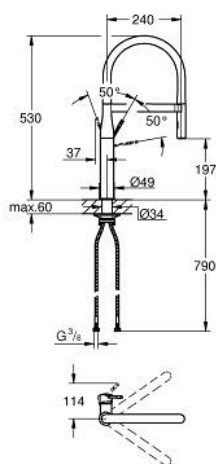

10 216 4KF 0D ESSENCE MITIGEUR MONOCOMMANDE 1/2" ÉVIER

DESCRIPTION DU PRODUIT

- finition GROHE LongLife
- GROHE SilkMove cartouche en céramique 28 mm
- avec limiteur de température intégré
- modèle pro
- avec flexible hygiénique en santoprene GROHFlexx kitchen
- inverseur: jet laminaire/jet de pluie SpeedClean
- inversion automatique à jet laminaire
- douchette en métal
- GROHE MagneticDocking socle aimanté pour un retour automatique du mousseur
- bec orientable
- zone de rotation 360°
- flexibles de raccordement souples
- Set de fixation métal
- maximum flow rate (at 3 bar): 5 l/min
- protégé contre le retour d'eau
- gamme GROHE Professional

10 216 4KF 0D ESSENCE MITIGEUR MONOCOMMANDE 1/2" ÉVIER

PIÈCES DE RECHANGE

- 1: levier (Numéro de commande 46927KF0)
- 2: Cartouche (Numéro de commande 46963000)
- 3: douchette (Numéro de commande 46965KF0)
- 3.1: Brise-jet (Numéro de commande 48347000)
- 4: Flexible de douche (Numéro de commande 46964KK0)
- 5: Clapet anti-retour (Numéro de commande 64689000)
- 6: Filtre (Numéro de commande 0676800M)
- 7: Plaque de renfort (Numéro de commande 05334000)
- 8: Fixation M30x1,5 (Numéro de commande 48384000)