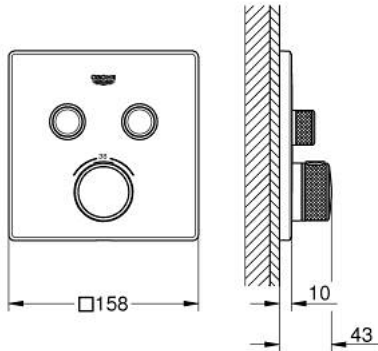

GROHTHERM SMARTCONTROL 10 216 6KF 00 ترموستات للتركيب المخفي بصماميين

وصف المنتج

• trim set for GROHE Rapido SmartBox (35 600/35 604) •

• تركيب مغطى، قابل للتعديل عكسيًا براوية 6 درجة

• شمسة جدارية معدنية مع GROHE QuickFix (شمسة وعازل عمود بغطاء،