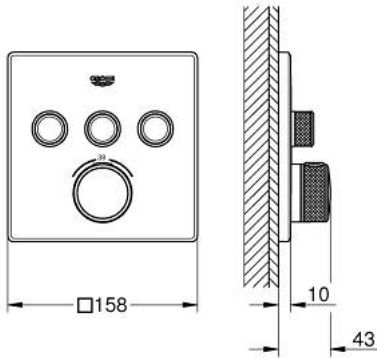

## GROHTHERM SMARTCONTROL 10 216 7KF 00 ترموستات للتركيب المخفي بثلاث صمامات

قطع الغيار:

- 1: لوح تحميل (48362000 رقم الطلب:-)
- 2: مقبض تحكم في درجة الحرارة (49029KF0 رقم الطلب:-)
- 2.1: غطاء تغطية (101503KF00 رقم الطلب:-)
- 2.2: handle adaptor (1015059990 رقم الطلب:-)
- 3: غطاء منقوب من المنتصف (49042KF0 رقم الطلب:-)
- 4: زر يعمل بالضغط (48361KF0 رقم الطلب:-)
- 4.1: pushbutton (140772430 رقم الطلب:-)
- 5: خرطوشة (48359000 رقم الطلب:-)
- 5.1: محور دوران (49088000 رقم الطلب:-)
- 6: قلب مضغوط ترموستاتي 3/4 بوصة (49028000 رقم الطلب:-)
- 7: صمامات مانعة للإرجاع (47979000 رقم الطلب:-)
- 8: عازل (48360000 رقم الطلب:-)
- 9: موسع مقبس\* (49059000 رقم الطلب:-)
- 10: قلب GROHE TurboStat 3/4 بوصة\* (49003000 رقم الطلب:-)
- 11: سدادات خدمة\* (1405300M رقم الطلب:-)
- 12: طقم تمديد عام لخلاطات المقبض فردي، 25 ملم\* (14048000 رقم الطلب:-)