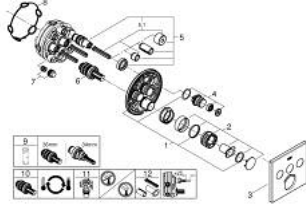

• لتر/دقيقة A + B + C = 36

• لتر/دقيقة المخرج A + B = 33

• أداء التدفق: المخرج A = 23 لتر/دقيقة المخرج B = 27 لتر/دقيقة المخرج C = 23

## GROHTHERM SMARTCONTROL 10 216 7KF 00 ترموستات للتركيب المخفي بثلاث صمامات

قطع الغيار:

- 1: لوح تحميل (48362000 رقم الطلب:-)
- 2: مقبض تحكم في درجة الحرارة (49029KF0 رقم الطلب:-)
- 2.1: غطاء تغطية (101503KF00 رقم الطلب:-)
- 2.2: handle adaptor (1015059990 رقم الطلب:-)
- 3: غطاء منقوب من المنتصف (49042KF0 رقم الطلب:-)
- 4: زر يعمل بالضغط (48361KF0 رقم الطلب:-)
- 4.1: pushbutton (140772430 رقم الطلب:-)
- 5: خرطوشة (48359000 رقم الطلب:-)
- 5.1: محور دوران (49088000 رقم الطلب:-)
- 6: قلب مضغوط ترموستاتي 3/4 بوصة (49028000 رقم الطلب:-)
- 7: صمامات مانعة للإرجاع (47979000 رقم الطلب:-)
- 8: عازل (48360000 رقم الطلب:-)
- 9: موسع مقبس\* (49059000 رقم الطلب:-)
- 10: قلب GROHE TurboStat 3/4 بوصة\* (49003000 رقم الطلب:-)
- 11: سدادات خدمة\* (1405300M رقم الطلب:-)
- 12: طقم تمديد عام لخلاطات المقبض فردي، 25 ملم\* (14048000 رقم الطلب:-)