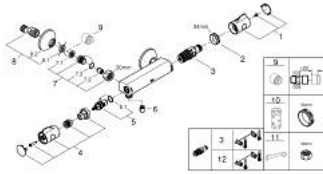

## GROHTHERM 800 10 220 224 30 خراط دش ترموستاتي 1/2 بوصة

وصف المنتج

- مثبت على الجدار
- زر أمان GROHE SafeStop عند 38° م
- محدّد درجة الحرارة GROHE SafeStop Plus الاختياري عند 43 درجة مئوية مدرج
- القلب المصغر GROHE TurboStat بالعنصر الحراري الشمعي
- غلق ماء مختلط مدمج
- القابلية للتعديل بشكل منفرد
- مقبض المقدار مع GROHE EcoButton (زر التوفير بسدادة التوفير
- الجزء العلوي السيراميك 1 1/2 بوصة، 180 درجة
- المنفذ السفلي للدش 1/2 بوصة
- مصافي غبار
- صمامات لارجعية مدمجة
- القارنات S

## GROHTHERM 800 10 220 224 30 خلط دش ترموستاتي 1/2 بوصة

قطع الغيار:

1: GRT 800 temperature control handle (رقم الطلب: 479812430)

2: حلقة تركيب (رقم الطلب: 47743000)

3: قلب مضغوط ترموستاتي 1/2 بوصة (رقم الطلب: 47439000)

4: GRT 800 shut-off handle (رقم الطلب: 479802430)

5: جزء علوي سيراميك 1/2 بوصة (رقم الطلب: 45346000)

5.1: حلقة دائرية بقطر 18.2 x قطر (رقم الطلب: 0392400M)

6: صمام مانع للإرجاع (رقم الطلب: 08565000)

7: صمام مانع للإرجاع (رقم الطلب: 471892430)

9: تطويلة 3/4 بوصة، 20 ملم (رقم الطلب: 0713000M)\*

10: موسع مقبس (رقم الطلب: 19332000)\*

11: توسعة خاصة (رقم الطلب: 19377000)\*

12: قلب GROHE TurboStat 1/2 بوصة (رقم الطلب: 47175000)\*

\* إكسسوارات اختيارية