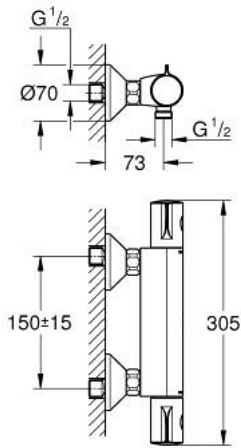

## GROHTHERM 800 10 220 224 30 خراط دش ترموستاتي 1/2 بوصة

وصف المنتج

- مثبت على الجدار
- زر أمان GROHE SafeStop عند 38° م
- محدّد درجة الحرارة GROHE SafeStop Plus الاختياري عند 43 درجة مئوية مدرج
- القلب المصغر GROHE TurboStat بالعنصر الحراري الشمعي
- غلق ماء مختلط مدمج
- القابلية للتعديل بشكل منفرد
- مقبض المقدار مع GROHE EcoButton (زر التوفير بسدادة التوفير
- الجزء العلوي السيراميك 1 1/2 بوصة، 180 درجة
- المنفذ السفلي للدش 1/2 بوصة
- مصافي غبار
- صمامات لارجعية مدمجة
- القارنات S

## GROHTHERM 800 10 220 224 30 خلط دش ترموستاتي 1/2 بوصة

قطع الغيار:

1: GRT 800 temperature control handle (رقم الطلب: 479812430)

2: حلقة تركيب (رقم الطلب: 47743000)

3: قلب مضغوط ترموستاتي 1/2 بوصة (رقم الطلب: 47439000)

4: GRT 800 shut-off handle (رقم الطلب: 479802430)

5: جزء علوي سيراميك 1/2 بوصة (رقم الطلب: 45346000)

5.1: حلقة دائرية بقطر 18.2 x قطر (رقم الطلب: 0392400M)

6: صمام مانع للإرجاع (رقم الطلب: 08565000)

7: صمام مانع للإرجاع (رقم الطلب: 471892430)

9: تطويلة 3/4 بوصة، 20 ملم (رقم الطلب: 0713000M)\*

10: موسع مقبس (رقم الطلب: 19332000)\*

11: توسعة خاصة (رقم الطلب: 19377000)\*

12: قلب GROHE TurboStat 1/2 بوصة (رقم الطلب: 47175000)\*

\* إكسسوارات اختيارية