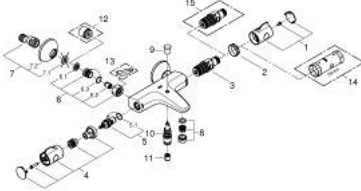

GROHTHERM 800 10 220 324 30 خلط حمام ترموستاتي 1/2 بوصة

وصف المنتج

- مثبت على الجدار
- زر أمان GROHE SafeStop عند 38° م
- محدّد درجة الحرارة GROHE SafeStop Plus الاختياري عند 43 درجة مئوية مدرج
- القلب المصغر GROHE TurboStat بالعنصر الحراري الشمعي
- غلق ماء مختلط مدمج
- محول آلي: حمام/دش
- القابلة للتعديل بشكل منفرد)
- مقبض المقدار مع GROHE EcoButton (زر التوفير بسدادة التوفير
- الجزء العلوي السيراميك 1 1/2 بوصة، 180 درجة
- المنفذ السفلي للدش 1/2 بوصة
- مرغي المياه
- صمامات لارجعية مدمجة
- مصافي غبار
- القارنات S

GROHTHERM 800 10 220 324 30 خراط حمام ترموستاتي 1/2 بوصة

قطع الغيار:

1: GRT 800 temperature control handle (رقم الطلب: 479812430)

2: حلقة تركيب (رقم الطلب: 47743000)

3: قلب مضغوط ترموستاتي 1/2 بوصة (رقم الطلب: 47439000)

4: GRT 800 shut-off handle (رقم الطلب: 479802430)

5: جزء علوي سيراميك 1/2 بوصة (رقم الطلب: 45346000)

5.1: حلقة دائرية بقطر 18.2 x قطر (رقم الطلب: 0392400M)

6: صمام مانع للإرجاع (رقم الطلب: 471892430)

6.1: مصفاة غبار (رقم الطلب: 0726400M)

14: موسع مقبض* (رقم الطلب: 19332000)

15: قلب 1/2 بوصة GROHE TurboStat (رقم الطلب: 47175000)

* إكسسوارات اختيارية*