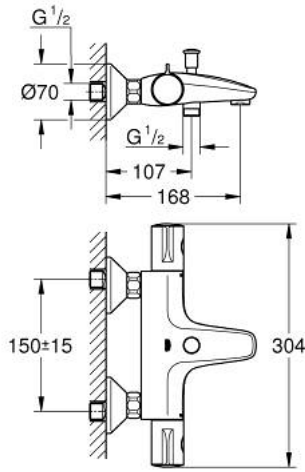

GROHTHERM 800 10 220 324 30 خلط حمام ترموستاتي 1/2 بوصة

وصف المنتج

- مثبت على الجدار
- زر أمان GROHE SafeStop عند 38° م
- محدّد درجة الحرارة GROHE SafeStop Plus الاختياري عند 43 درجة مئوية مدرج
- القلب المصغر GROHE TurboStat بالعنصر الحراري الشمعي
- غلق ماء مختلط مدمج
- محول آلي: حمام/دش
- القابلة للتعديل بشكل منفرد)
- مقبض المقدار مع GROHE EcoButton (زر التوفير بسدادة التوفير
- الجزء العلوي السيراميك 1 1/2 بوصة، 180 درجة
- المنفذ السفلي للدش 1/2 بوصة
- مرغي المياه
- صمامات لارجعية مدمجة
- مصافي غبار
- القارنات S

GROHTHERM 800 10 220 324 30 خراط حمام ترموستاتي 1/2 بوصة

قطع الغيار:

1: GRT 800 temperature control handle (رقم الطلب: 479812430)

2: حلقة تركيب (رقم الطلب: 47743000)

3: قلب مضغوط ترموستاتي 1/2 بوصة (رقم الطلب: 47439000)

4: GRT 800 shut-off handle (رقم الطلب: 479802430)

5: جزء علوي سيراميك 1/2 بوصة (رقم الطلب: 45346000)

5.1: حلقة دائرية بقطر 18.2 x قطر (رقم الطلب: 0392400M)

6: صمام مانع للإرجاع (رقم الطلب: 471892430)

6.1: مصفاة غبار (رقم الطلب: 0726400M)

8: flow control (رقم الطلب: 139522430)

9: مقبض محول (رقم الطلب: 656482430)

10: محول (رقم الطلب: 656552430)

11: صمام مانع للإرجاع (رقم الطلب: 08565000)

12: تطويلة 3/4 بوصة، 20 ملم* (رقم الطلب: 0713000M)

13: توسعة خاصة* (رقم الطلب: 19377000)