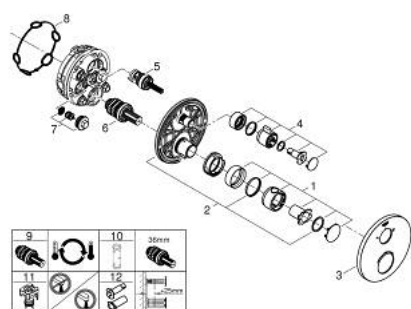

## 10 220 824 30 GROHTHERM MITIGEUR THERMOSTATIQUE DOUCHE 2 SORTIES AVEC INVERSEUR

### DESCRIPTION DU PRODUIT

- à associer avec GROHE Rapido SmartBox (35 604)
- GROHE TurboStat régulation thermostatique quasi-instantanée
- GROHE FastFixation rosace murale avec fixation cachée
- rosace en métal, ajustable rétroactivement de 6°
- symboles "douchette" et "douche de tête" imprimés
- GROHE SafeStop butée à 38°C
- GROHE SafeStop Plus limiteur de température en option à 43°C ou 46°C inclus
- GROHE AquaDimmer, inverseur/vanne d'arrêt intégré
- livré sans corps encastré 35 604 (à commander séparément)
- débit: sortie B = 27 l/min, sortie C = 30 l/min
- gamme GROHE Professional

### PIÈCES DE RECHANGE

- 1: poignée sélect. température (Numéro de commande 490822430)
  - 2: Plaque de montage (Numéro de commande 49080000)
  - 3: rosace (Numéro de commande 490742430)
  - 4: poignée d'arrêt (Numéro de commande 490812430)
  - 5: Aquadimmer (Numéro de commande 49084000)
  - 6: Élément thermostatique compact 3/4" (Numéro de commande 49028000)
  - 7: Clapet anti-retour (Numéro de commande 49085000)
  - 8: Joint (Numéro de commande 48360000)
  - 9: Elmt thm 3/4" inversé SmartControl (Numéro de commande 49003000)\*
  - 10: Clef (Numéro de commande 49059000)\*
  - 11: Boutons de service (Numéro de commande 1405300M)\*
  - 12: Set d'extension universel thermostatique 2 poignées, 25 mm (Numéro de commande 14058000)\*
- \* Accessoires en option