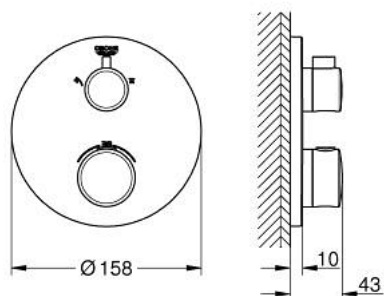

## 10 220 824 30 GROHTHERM MITIGEUR THERMOSTATIQUE DOUCHE 2 SORTIES AVEC INVERSEUR

### DESCRIPTION DU PRODUIT

- à associer avec GROHE Rapido SmartBox (35 604)
- GROHE TurboStat régulation thermostatique quasi-instantanée
- GROHE FastFixation rosace murale avec fixation cachée
- rosace en métal, ajustable rétroactivement de 6°
- symboles "douchette" et "douche de tête" imprimés
- GROHE SafeStop butée à 38°C
- GROHE SafeStop Plus limiteur de température en option à 43°C ou 46°C inclus
- GROHE AquaDimmer, inverseur/vanne d'arrêt intégré
- livré sans corps encastré 35 604 (à commander séparément)
- débit: sortie B = 27 l/min, sortie C = 30 l/min
- gamme GROHE Professional

### PIÈCES DE RECHANGE

- 1: poignée sélect. température (Numéro de commande 490822430)
  - 2: Plaque de montage (Numéro de commande 49080000)
  - 3: rosace (Numéro de commande 490742430)
  - 4: poignée d'arrêt (Numéro de commande 490812430)
  - 5: Aquadimmer (Numéro de commande 49084000)
  - 6: Élément thermostatique compact 3/4" (Numéro de commande 49028000)
  - 7: Clapet anti-retour (Numéro de commande 49085000)
  - 8: Joint (Numéro de commande 48360000)
  - 9: Elmt thm 3/4" inversé SmartControl (Numéro de commande 49003000)\*
  - 10: Clef (Numéro de commande 49059000)\*
  - 11: Boutons de service (Numéro de commande 1405300M)\*
  - 12: Set d'extension universel thermostatique 2 poignées, 25 mm (Numéro de commande 14058000)\*
- \* Accessoires en option