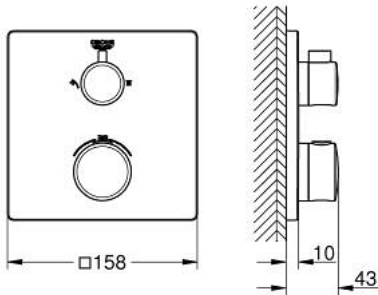

## GROHTHERM 10 220 924 30 خلاط دش ترموستاتي لمنفذين مع صمام قطع/ محول مدمج

وصف المنتج

trim set for GROHE Rapido SmartBox (35 600/35 604) •

• القلب المصغر GROHE TurboStat بالعنصر الحراري الشمعي

• GROHE QuickFix شمسة بعازل عمود مغطى وتركيب مخفي

• without roughing-in set 35 600/35 604 (please order separately) •

• أداء التدفق: المخرج B = 27 لتر/دقيقة، المخرج C = 30 لتر/دقيقة

• professional edition •

## GROHTHERM 10 220 924 30 خلاط دش ترموستاتي لمنفذين مع صمام قطع/ محول مدمج

قطع الغيار:

1: temperature control handle (الطلب رقم 490822430)

2: لوح تحميل (الطلب رقم 49080000)

3: escutcheon (الطلب رقم 490782430)

4: shut-off handle (الطلب رقم 490812430)

5: مقيد ماء (الطلب رقم 49084000)

6: قلب مضغوط ترموستاتي 3/4 بوصة (الطلب رقم 49028000)

7: صمام مانع للإرجاع (الطلب رقم 49085000)

8: عازل (الطلب رقم 48360000)

9: قلب GROHE TurboStat 3/4 بوصة\* (الطلب رقم 49003000)