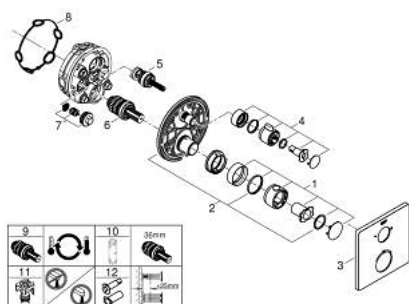

## 10 220 924 30 GROHTHERM MITIGEUR THERMOSTATIQUE DOUCHE 2 SORTIES AVEC INVERSEUR

### DESCRIPTION DU PRODUIT

- à associer avec GROHE Rapido SmartBox (35 604)
- GROHE TurboStat régulation thermostatique quasi-instantanée
- GROHE FastFixation rosace murale avec fixation cachée
- rosace en métal, ajustable rétroactivement de 6°
- symboles "douchette" et "douche de tête" imprimés
- GROHE SafeStop butée à 38°C
- GROHE SafeStop Plus limiteur de température en option à 43°C ou 46°C inclus
- GROHE AquaDimmer, inverseur/vanne d'arrêt intégré
- livré sans corps encastré 35 604 (à commander séparément)
- débit: sortie B = 27 l/min, sortie C = 30 l/min
- gamme GROHE Professional

### PIÈCES DE RECHANGE

- 1: poignée sélect. température (Numéro de commande 490822430)
  - 2: Plaque de montage (Numéro de commande 49080000)
  - 3: rosace (Numéro de commande 490782430)
  - 4: poignée d'arrêt (Numéro de commande 490812430)
  - 5: Aquadimmer (Numéro de commande 49084000)
  - 6: Élément thermostatique compact 3/4" (Numéro de commande 49028000)
  - 7: Clapet anti-retour (Numéro de commande 49085000)
  - 8: Joint (Numéro de commande 48360000)
  - 9: Elmt thm 3/4" inversé SmartControl (Numéro de commande 49003000)\*
  - 10: Clef (Numéro de commande 49059000)\*
  - 11: Boutons de service (Numéro de commande 1405300M)\*
  - 12: Set d'extension universel thermostatique 2 poignées, 25 mm (Numéro de commande 14058000)\*
- \* Accessoires en option