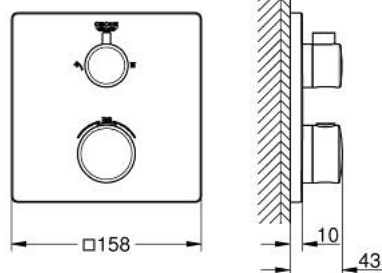

### DESCRIPTION DU PRODUIT

- à associer avec GROHE Rapido SmartBox (35 604)
- GROHE TurboStat régulation thermostatique quasi-instantanée
- GROHE FastFixation rosace murale avec fixation cachée
- rosace en métal, ajustable rétroactivement de 6°
- symboles "douchette" et "douche de tête" imprimés
- GROHE SafeStop butée à 38°C
- GROHE SafeStop Plus limiteur de température en option à 43°C ou 46°C inclus
- GROHE AquaDimmer, inverseur/vanne d'arrêt intégré
- livré sans corps encastré 35 604 (à commander séparément)
- débit: sortie B = 27 l/min, sortie C = 30 l/min
- gamme GROHE Professional

### PIÈCES DE RECHANGE

- 1: poignée sélect. température (Numéro de commande 490822430)
  - 2: Plaque de montage (Numéro de commande 49080000)
  - 3: rosace (Numéro de commande 490782430)
  - 4: poignée d'arrêt (Numéro de commande 490812430)
  - 5: Aquadimmer (Numéro de commande 49084000)
  - 6: Élément thermostatique compact 3/4" (Numéro de commande 49028000)
  - 7: Clapet anti-retour (Numéro de commande 49085000)
  - 8: Joint (Numéro de commande 48360000)
  - 9: Elmt thm 3/4" inversé SmartControl (Numéro de commande 49003000)\*
  - 10: Clef (Numéro de commande 49059000)\*
  - 11: Boutons de service (Numéro de commande 1405300M)\*
  - 12: Set d'extension universel thermostatique 2 poignées, 25 mm (Numéro de commande 14058000)\*
- \* Accessoires en option