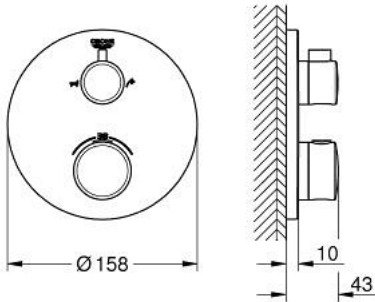

• شمسة معدنية، تركيب عكسي بزواوية 6 درجات قابلة للتعديل

• رمز الدش والحمام المطبوع

• زر أمان GROHE SafeStop عند 38° م

• محدد درجة الحرارة GROHE SafeStop Plus الاختياري عند 43° م أو 46° م مدرج

• GROHE AquaDimmer، صمام غلق/ محول مدمج

• without roughing-in set 35 600/35 604 (please order separately) •

• أداء التدفق: المخرج B = 27 لتر/دقيقة، المخرج C = 30 لتر/دقيقة

• professional edition •

GROHTHERM 10 221 024 30 خلاط بانيو ترموستاتي لمنفذين مع صمام قطع/ محول مدمج

قطع الغيار:

1: temperature control handle (الطلب رقم 490822430)

2: لوح تحميل (الطلب رقم 49080000)

3: escutcheon (الطلب رقم 490752430)

4: shut-off handle (الطلب رقم 490812430)

5: مقيد ماء (الطلب رقم 49084000)

6: قلب مضغوط ترموستاتي 3/4 بوصة (الطلب رقم 49028000)

7: صمام مانع للإرجاع (الطلب رقم 49085000)

8: عازل (الطلب رقم 48360000)

9: قلب GROHE TurboStat 3/4 بوصة\* (الطلب رقم 49003000)

10: موسع مقبس\* (الطلب رقم 49059000)