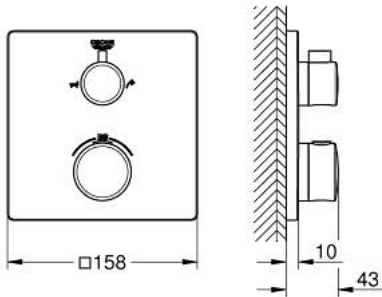

• شمسة معدنية، تركيب عكسي بزواوية 6 درجات قابلة للتعديل

• رمز الدش والحمام المطبوع

• زر أمان GROHE SafeStop عند 38° م

• محدد درجة الحرارة GROHE SafeStop Plus الاختياري عند 43° م أو 46° م مدرج

• GROHE AquaDimmer، صمام غلق/ محول مدمج

• أداء التدفق: المخرج B = 27 لتر/دقيقة، المخرج C = 30 لتر/دقيقة

• without roughing-in set 35 600/35 604 (please order separately) •

• professional edition •

4: shut-off handle (الطلب رقم 490812430)

5: مقيد ماء (الطلب رقم 49084000)

6: قلب مضغوط ترموستاتي 3/4 بوصة (الطلب رقم 49028000)

7: صمام مانع للإرجاع (الطلب رقم 49085000)

8: عازل (الطلب رقم 48360000)

9: قلب GROHE TurboStat 3/4 بوصة\* (الطلب رقم 49003000)