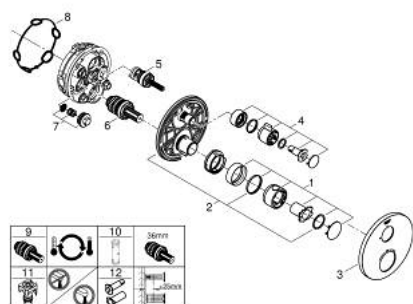

10 221 224 30 GROHTHERM MITIGEUR THERMOSTATIQUE 1 SORTIE AVEC VANNE D'ARRÊT

DESCRIPTION DU PRODUIT

- à associer avec GROHE Rapido SmartBox (35 604)
- GROHE TurboStat régulation thermostatique quasi-instantanée
- GROHE FastFixation rosace murale avec fixation cachée
- rosace en métal, ajustable rétroactivement de 6°
- GROHE SafeStop butée à 38°C
- GROHE SafeStop Plus limiteur de température en option à 43°C ou 46°C inclus
- clapets anti-retour et filtres intégrés
- vanne d'arrêt en céramique, 120°
- livré sans corps encastré 35 604 (à commander séparément)
- débit: sortie B = 27 l/min, sortie C = 30 l/min
- gamme GROHE Professional

10 221 224 30 GROHTHERM MITIGEUR THERMOSTATIQUE 1 SORTIE AVEC VANNE D'ARRÊT

PIÈCES DE RECHANGE

- 1: poignée sélect. température (Numéro de commande 490822430)
 - 2: Plaque de montage (Numéro de commande 49080000)
 - 3: rosace (Numéro de commande 490732430)
 - 4: poignée d'arrêt (Numéro de commande 490832430)
 - 5: Aquadimmer (Numéro de commande 49084000)
 - 6: Élément thermostatique compact 3/4" (Numéro de commande 49028000)
 - 7: Clapet anti-retour (Numéro de commande 49085000)
 - 8: Joint (Numéro de commande 48360000)
 - 9: Elmt thm 3/4" inversé SmartControl (Numéro de commande 49003000)*
 - 10: Clef (Numéro de commande 49059000)*
 - 11: Boutons de service (Numéro de commande 1405300M)*
 - 12: Set d'extension universel thermostatique 2 poignées, 25 mm (Numéro de commande 14058000)*
- * Accessoires en option