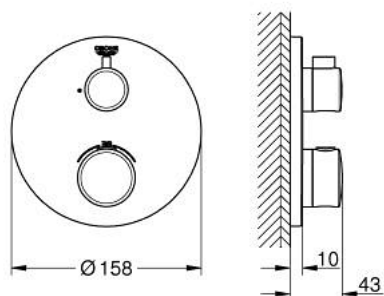

10 221 224 30 GROHTHERM MITIGEUR THERMOSTATIQUE 1 SORTIE AVEC VANNE D'ARRÊT

DESCRIPTION DU PRODUIT

- à associer avec GROHE Rapido SmartBox (35 604)
- GROHE TurboStat régulation thermostatique quasi-instantanée
- GROHE FastFixation rosace murale avec fixation cachée
- rosace en métal, ajustable rétroactivement de 6°
- GROHE SafeStop butée à 38°C
- GROHE SafeStop Plus limiteur de température en option à 43°C ou 46°C inclus
- clapets anti-retour et filtres intégrés
- vanne d'arrêt en céramique, 120°
- livré sans corps encastré 35 604 (à commander séparément)
- débit: sortie B = 27 l/min, sortie C = 30 l/min
- gamme GROHE Professional

10 221 224 30 GROHTHERM MITIGEUR THERMOSTATIQUE 1 SORTIE AVEC VANNE D'ARRÊT

PIÈCES DE RECHANGE

- 1: poignée sélect. température (Numéro de commande 490822430)
 - 2: Plaque de montage (Numéro de commande 49080000)
 - 3: rosace (Numéro de commande 490732430)
 - 4: poignée d'arrêt (Numéro de commande 490832430)
 - 5: Aquadimmer (Numéro de commande 49084000)
 - 6: Élément thermostatique compact 3/4" (Numéro de commande 49028000)
 - 7: Clapet anti-retour (Numéro de commande 49085000)
 - 8: Joint (Numéro de commande 48360000)
 - 9: Elmt thm 3/4" inversé SmartControl (Numéro de commande 49003000)*
 - 10: Clef (Numéro de commande 49059000)*
 - 11: Boutons de service (Numéro de commande 1405300M)*
 - 12: Set d'extension universel thermostatique 2 poignées, 25 mm (Numéro de commande 14058000)*
- * Accessoires en option