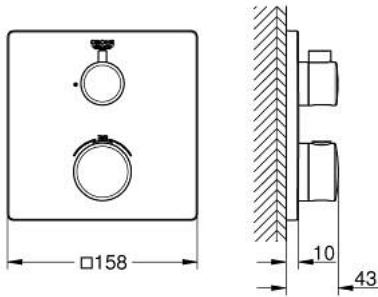

trim set for GROHE Rapido SmartBox (35 600/35 604) •

• القلب المصغر GROHE TurboStat بالعنصر الحراري الشمعي

• GROHE QuickFix شمسة بعازل عمود مغطى وتركيب مخفي

• شمسة معدنية، تركيب عكسي بزواوية 6 درجات قابلة للتعديل

• زر أمان GROHE SafeStop عند 38° م

• محدّد درجة الحرارة GROHE SafeStop Plus الاختياري عند 43° م أو 46° م مدرج

• صمامات لارجعية مدمجة وصفابيات للأثرية

• صمام إيقاف سيراميك، 120 درجة

• أداء التدفق: المخرج B = 27 لتر/دقيقة، المخرج C = 30 لتر/دقيقة

• without roughing-in set 35 600/35 604 (please order separately) •

professional edition •