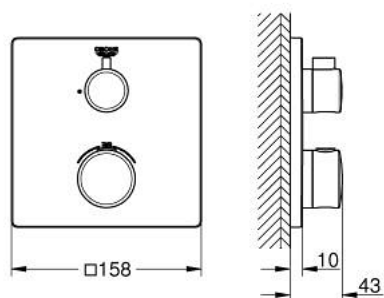

10 221 524 30 GROHTHERM MITIGEUR THERMOSTATIQUE 1 SORTIE AVEC VANNE D'ARRÊT

DESCRIPTION DU PRODUIT

- à associer avec GROHE Rapido SmartBox (35 604)
- GROHE TurboStat régulation thermostatique quasi-instantanée
- GROHE FastFixation rosace murale avec fixation cachée
- rosace en métal, ajustable rétroactivement de 6°
- GROHE SafeStop butée à 38°C
- GROHE SafeStop Plus limiteur de température en option à 43°C ou 46°C inclus
- clapets anti-retour et filtres intégrés
- vanne d'arrêt en céramique, 120°
- débit: sortie B = 27 l/min, sortie C = 30 l/min
- livré sans corps encastré 35 604 (à commander séparément)
- gamme GROHE Professional

10 221 524 30 GROHTHERM MITIGEUR THERMOSTATIQUE 1 SORTIE AVEC VANNE D'ARRÊT

PIÈCES DE RECHANGE

- 1: poignée sélect. température (Numéro de commande 490822430)
 - 2: Plaque de montage (Numéro de commande 49080000)
 - 3: rosace (Numéro de commande 490762430)
 - 4: poignée d'arrêt (Numéro de commande 490832430)
 - 5: Aquadimmer (Numéro de commande 49084000)
 - 6: Élément thermostatique compact 3/4" (Numéro de commande 49028000)
 - 7: Clapet anti-retour (Numéro de commande 49085000)
 - 8: Joint (Numéro de commande 48360000)
 - 9: Elmt thm 3/4" inversé SmartControl (Numéro de commande 49003000)*
 - 10: Clef (Numéro de commande 49059000)*
 - 11: Boutons de service (Numéro de commande 1405300M)*
 - 12: Set d'extension universel thermostatique 2 poignées, 25 mm (Numéro de commande 14058000)*
- * Accessoires en option