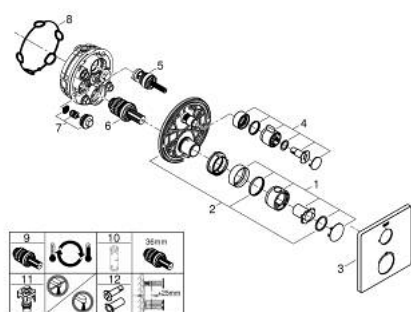

10 221 524 30 GROHTHERM MITIGEUR THERMOSTATIQUE 1 SORTIE AVEC VANNE D'ARRÊT

DESCRIPTION DU PRODUIT

- à associer avec GROHE Rapido SmartBox (35 604)
- GROHE TurboStat régulation thermostatique quasi-instantanée
- GROHE FastFixation rosace murale avec fixation cachée
- rosace en métal, ajustable rétroactivement de 6°
- GROHE SafeStop butée à 38°C
- GROHE SafeStop Plus limiteur de température en option à 43°C ou 46°C inclus
- clapets anti-retour et filtres intégrés
- vanne d'arrêt en céramique, 120°
- débit: sortie B = 27 l/min, sortie C = 30 l/min
- livré sans corps encastré 35 604 (à commander séparément)
- gamme GROHE Professional

10 221 524 30 GROHTHERM MITIGEUR THERMOSTATIQUE 1 SORTIE AVEC VANNE D'ARRÊT

PIÈCES DE RECHANGE

- 1: poignée sélect. température (Numéro de commande 490822430)
 - 2: Plaque de montage (Numéro de commande 49080000)
 - 3: rosace (Numéro de commande 490762430)
 - 4: poignée d'arrêt (Numéro de commande 490832430)
 - 5: Aquadimmer (Numéro de commande 49084000)
 - 6: Élément thermostatique compact 3/4" (Numéro de commande 49028000)
 - 7: Clapet anti-retour (Numéro de commande 49085000)
 - 8: Joint (Numéro de commande 48360000)
 - 9: Elmt thm 3/4" inversé SmartControl (Numéro de commande 49003000)*
 - 10: Clef (Numéro de commande 49059000)*
 - 11: Boutons de service (Numéro de commande 1405300M)*
 - 12: Set d'extension universel thermostatique 2 poignées, 25 mm (Numéro de commande 14058000)*
- * Accessoires en option