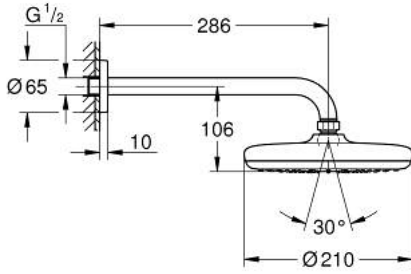

TEMPESTA 210 10 221 824 30 طقم الدش الرأسي 286 ملم برذاذ واحد

وصف المنتج

رأس دش Tempesta 210

نمط الرذاذ: Rain

maximum flow rate (at 3 bar): 8.5 l/min

shower arm Rainshower 286 mm

تقنية GROHE EcoJoy لمياه أقل وتدفق ممتاز

تقنية GROHE DreamSpray لنمط رشاش مثالي

نظام منع التلکسات GROHE SpeedClean

دليل Inner WaterGuide لحياة أطول

مناسب للسخانات الفورية

30 824 221 10 210 TEMPESTA طقم الدش الرأسي 286 ملم برذاذ واحد

قطع الغيار:

1: عازل ليفي بقطر x قطر 18.5 (رقم الطلب: 0138900M) 12 x 2