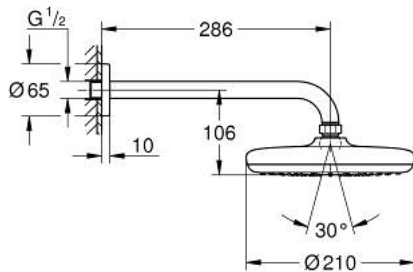

10 221 824 30 TEMPESTA 210 SET DOUCHE DE TÊTE 286 MM, 1 JET

DESCRIPTION DU PRODUIT

- douche de tête Tempesta 210
- jet : Pluie
- maximum flow rate (at 3 bar): 8.5 l/min
- bras de douche Rainshower 286 mm
- GROHE EcoJoy économie d'eau
- GROHE DreamSpray jet parfaitement uniforme
- procédé anti-calcaire GROHE SpeedClean
- conduits d'eau internes, longévité maximale

10 221 824 30 TEMPESTA 210 SET DOUCHE DE TÊTE 286 MM, 1 JET

PIÈCES DE RECHANGE

1: Joint fibre 15x21 (Numéro de commande 0138900M)

2: Filtre (Numéro de commande 48007000)

3: rosace (Numéro de commande 117412430)