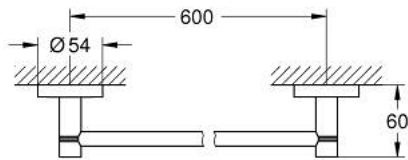

10 225 124 30 ESSENTIALS BARRE PORTE-SERVIETTES

DESCRIPTION DU PRODUIT

- matériel: métal
- 654 mm (longueur fonctionnelle 600 mm)
- fixations encastrées
- holding force: max. 10 kg
- la tenue à l'arrachement spécifiée est valable pour une charge statique (appliquée lentement) et pour l'utilisation prévue uniquement