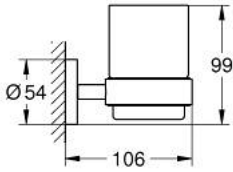

## ESSENTIALS 10 225 624 30 زجاج كريستالي بحامل

وصف المنتج:

• الخامة: زجاج / معدن

holder •

glass cup •

• تثبيت مخفي

يضع على حدة)

• ملائم للبرغي (بما في ذلك البراغي والأوتاد) أو اللاصق (اللاصق 40 915 000

holding force: max. 5 kg •

the specified holding capacity is valid for static (slowly applied) load and

intended use only •

Pure Freude  
an Wasser

## زجاج كريستالي بحامل ESSENTIALS 10 225 624 30

قطع الغيار:

1: زجاج كريستالي (رقم الطلب: 40372001).