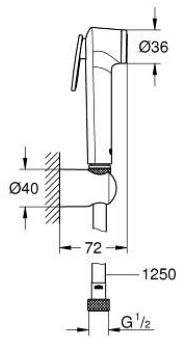

TEMPESTA-F TRIGGER SPRAY 30 10 253 024 31 طقم الحائطي المزود برشاش واحد

وصف المنتج

- دش يدوي يتحكم في التشغيل
- maximum flow rate (at 3 bar): 5.5 l/min
- حامل دش جداري
- Silverflex Long-Life shower hose 1250 mm
- تقنية GROHE EcoJoy لمياه أقل وتدفق ممتاز
- نظام منع التكدسات GROHE SpeedClean
- دليل Inner WaterGuide لحياة أطول
- TwistStop لمنع التواء الخرطوم
- يرجى الرجوع إلى المعتاد محليًا فيما يتعلق بالتركيب.

TEMPESTA-F TRIGGER SPRAY 30 10 253 024 31 طقم الحامل الحائطي المزود برشاش واحد

قطع الغيار:

1: مصفاة غبار (0700200M رقم الطلب:-)

2: صمام مانع للإرجاع\* (14165243M رقم الطلب:-)

\* إكسسوارات\* اختيارية\*