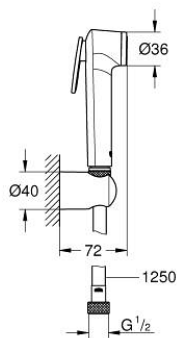

10 253 024 31 TEMPESTA-F TRIGGER SPRAY 30 SET DE DOUCHE MURAL 1 JET

DESCRIPTION DU PRODUIT

- douchette à gachette
- débit maximum à 3 bars : 5,5 l/min
- support mural pour douchette
- flexible Silverflex Long-Life 1250mm
- GROHE EcoJoy économie d'eau
- procédé anti-calcaire GROHE SpeedClean
- conduits d'eau internes, longévité maximale
- TwistStop système anti-torsion
- se référer aux normes locales d'installation

10 253 024 31 **TEMPESTA-F TRIGGER SPRAY 30 SET DE DOUCHE MURAL 1 JET**

PIÈCES DE RECHANGE

1: Filtre (Numéro de commande 0700200M)

2: Clapet anti-retour (Numéro de commande 14165243M)*

* Accessoires en option