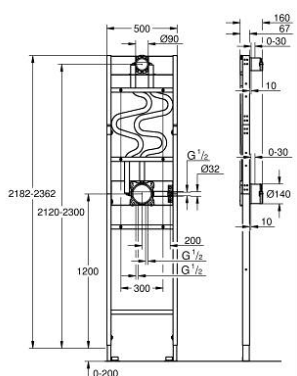

10 399 499 90 RAPIDO BÂTI-DOUCHE ELEMENT FOR DUO CONCEALED SHOWER INSTALLATION

DESCRIPTION DU PRODUIT

- pour les installations avec une douchette et une douche de tête duo
- corps encastré pré-monté GROHE Rapido SmartBox (35 604)
- corps encastré pré-installé 9,5 l/min pour douche de tête (107 241 9990)
- raccord mural pré-monté pour douchette
- conduites d'eau mixtes pré-montées
- pour les installations murales ou les revêtements à sec
- châssis en acier finition époxy
- entièrement pré-assemblé
- réglable en profondeur
- 2 entrées en dessous 1/2"
- profondeur d'encastrément min. (du mur brut au mur fini) 77 - 107 mm
- profondeur d'encastrément min. (du mur brut à l'avant du bâti) 67 mm
- hauteur de sortie de la douche de tête ajustable de 180 mm
- nattes d'étanchéité
- test d'étanchéité effectué en sortie d'usine
- convient aux façades encastrées à 3 fonctions
- convient à tous les coudes de sortie de douche GROHE avec filetage mâle, 1/2"
- convient à la douche de tête Rainshower SmartActive 310 2 jets avec bras de douche 430 mm
- pour les installations contre le mur (prof. d'encastrément entre 77 et 107 mm), commander le kit d'équerres murales 103 999 9990 (à commander séparément)

Pure Freude
an Wasser

10 399 499 90 **RAPIDO BÂTI-DOUCHE ELEMENT FOR DUO CONCEALED SHOWER** **INSTALLATION**

No exploded view is available for this spare part list.

PIÈCES DE RECHANGE

1: Kit de joints Seal kit (Numéro de commande 48263000)