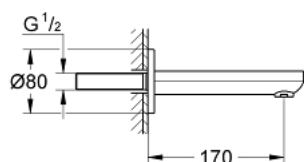

### DESCRIPTION DU PRODUIT

- montage mural
- GROHE LongLife finition durable
- filetage extérieur 1/2"
- saillie 170 mm

### PIÈCES DE RECHANGE

1: Mousseur (Numéro de commande 13952000)

2: Joint torique 35 x 2 (Numéro de commande 0128200M)