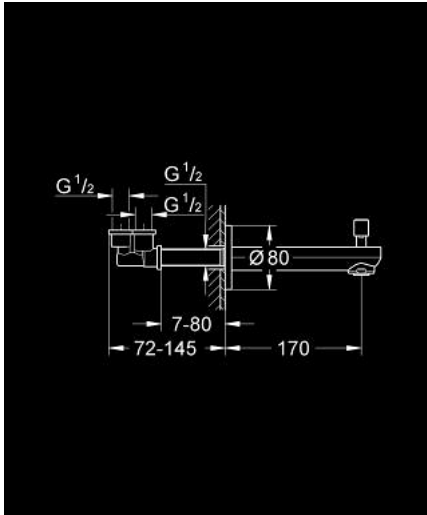

Pure Freude
an Wasser

صنبور بانيو EUROSMART COSMOPOLITAN 13 262 000

وصف المنتج:

• مثبت على الجدار

• طلاء كروم GROHE LongLife

• مرغي المياه

• محول آلي: حمام/دش

• سلك ذكري 1/2 بوصة

• بروز 170 مم

صنبور بانيو EUROSART COSMOPOLITAN 13 262 000

قطعة الغيار:

1: مقبض محول (رقم الطلب: 48022000).

1.1: مقبض محول (رقم الطلب: 64309000).

2: طقم بديل لصمام دوار (رقم الطلب: 48023000).

3: محافظ على استقامة التدفق (رقم الطلب: 48024000).

4: وردة عزل (رقم الطلب: 0128200M).