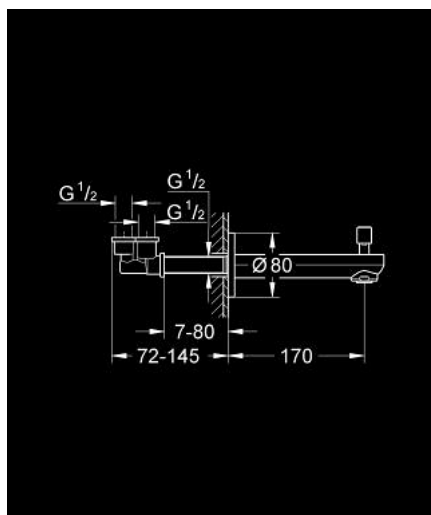

### DESCRIPTION DU PRODUIT

- montage mural
- GROHE LongLife finition durable
- inverseur automatique bain/douche
- filetage extérieur 1/2"
- saillie 170 mm

### PIÈCES DE RECHANGE

1: Bouton d'inverseur (Numéro de commande 48022000)

1.1: Bouton d'inverseur (Numéro de commande 64309000)

2: kit d'inversion (Numéro de commande 48023000)

3: Brise-jet (Numéro de commande 48024000)

4: Joint torique 35 x 2 (Numéro de commande 0128200M)