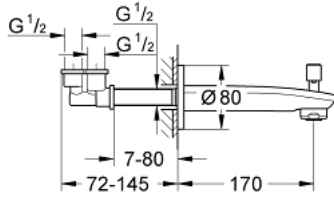

## EUROSTYLE COSMOPOLITAN 13 277 002 صنوبر بانيو

وصف المنتج

- مثبت على الجدار
- طلاء كروم GROHE LongLife
- مرغي المياه
- محول آلي: حمام/دش
- سلك ذكري 1/2 بوصة
- بروز 170 مم

صنوبر بانيو EUROSTYLE COSMOPOLITAN 13 277 002

قطع الغيار:

1: مقبض محول (رقم الطلب: 48022000).

1.1: مقبض محول (رقم الطلب: 64309000).

2: طقم بديل لصمام دوار (رقم الطلب: 48023000).

3: محافظ على استقامة التدفق (رقم الطلب: 48024000).