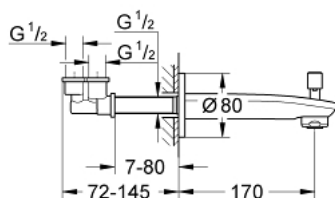

13 277 002 EUROSTYLE COSMOPOLITAN BEC BAIN DÉVERSEUR

DESCRIPTION DU PRODUIT

- montage mural
- GROHE LongLife finition durable
- mousseur
- inverseur automatique bain/douche
- filetage extérieur 1/2"
- saillie 170 mm

13 277 002 EUROSTYLE COSMOPOLITAN BEC BAIN DÉVERSEUR

PIÈCES DE RECHANGE

1: Bouton d'inverseur (Numéro de commande 48022000)

1.1: Bouton d'inverseur (Numéro de commande 64309000)

2: kit d'inversion (Numéro de commande 48023000)