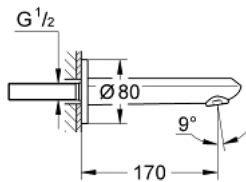

13 278 002 EURODISC COSMOPOLITAN BEC BAIN DÉVERSEUR

DESCRIPTION DU PRODUIT

- montage mural
- GROHE LongLife finition durable
- mousseur
- filetage extérieur 1/2"
- saillie 170 mm

13 278 002 EURODISC COSMOPOLITAN BEC BAIN DÉVERSEUR

PIÈCES DE RECHANGE

1: Mousseur (Numéro de commande 13927000)