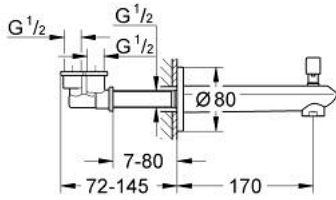

Pure Freude
an Wasser

صنوبر بانيو EURODISC COSMOPOLITAN 13 279 002

وصف المنتج

- مثبت على الجدار
- طلاء كروم GROHE LongLife
- مرغي المياه
- محول آلي: حمام/دش
- سلك ذكري 1/2 بوصة
- بروز 170 مم

صنوبر بانيو EURODISC COSMOPOLITAN 13 279 002

قطع الغيار:

1: مقبض محول (رقم الطلب: 48022000).

1.1: مقبض محول (رقم الطلب: 64309000).

2: طقم بديل لصمام دوار (رقم الطلب: 48023000).

3: محافظ على استقامة التدفق (رقم الطلب: 48063000).