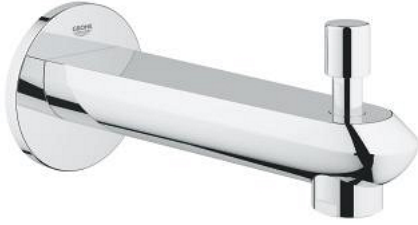

Pure Freude
an Wasser

صنوبر بانيو EURODISC COSMOPOLITAN 13 279 002

وصف المنتج

- مثبت على الجدار
- طلاء كروم GROHE LongLife
- مرغي المياه
- محول آلي: حمام/دش
- سلك ذكري 1/2 بوصة
- بروز 170 مم

صنوبر بانيو EURODISC COSMOPOLITAN 13 279 002

قطع الغيار:

1: مقبض محول (رقم الطلب: 48022000).

1.1: مقبض محول (رقم الطلب: 64309000).

2: طقم بديل لصمام دوار (رقم الطلب: 48023000).

3: محافظ على استقامة التدفق (رقم الطلب: 48063000).