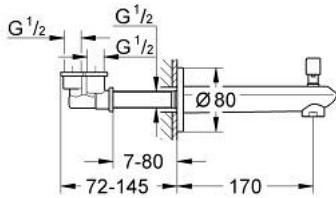

13 279 002 EURODISC COSMOPOLITAN BEC BAIN DÉVERSEUR

DESCRIPTION DU PRODUIT

- montage mural
- GROHE LongLife finition durable
- mousseur
- inverseur automatique bain/douche
- filetage extérieur 1/2"
- saillie 170 mm

13 279 002 EURODISC COSMOPOLITAN BEC BAIN DÉVERSEUR

PIÈCES DE RECHANGE

1: Bouton d'inverseur (Numéro de commande 48022000)

1.1: Bouton d'inverseur (Numéro de commande 64309000)

2: kit d'inversion (Numéro de commande 48023000)