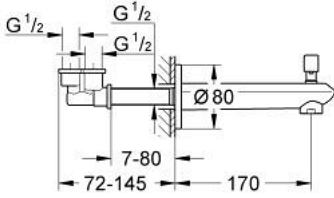

Pure Freude
an Wasser

صنبور بانينو EURODISC COSMOPOLITAN 13 279 MG2

وصف المنتج

- مثبت على الجدار
- طلاء GROHE LongLife
- مرغي المياه
- محول آلي: حمام/دش
- سلك ذكري 1/2 بوصة
- بروز 170 مم

صنبور بانيو EURODISC COSMOPOLITAN 13 279 MG2

قطع الغيار:

1: diverter knob (الطلب رقم: 48022MG0)

1.1: diverter knob (الطلب رقم: 64309MG0)

2: طقم بديل لصمام دوار (الطلب رقم: 48023000)

3: flow straightener (الطلب رقم: 48063MG0)