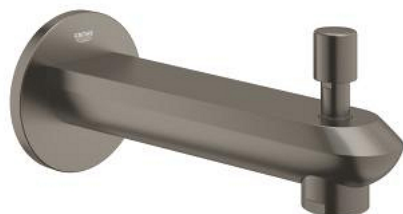

13 279 MG2 EURODISC COSMOPOLITAN BEC BAIN DÉVERSEUR

DESCRIPTION DU PRODUIT

- montage mural
- finition GROHE LongLife
- mousseur
- inverseur automatique bain/douche
- filetage extérieur 1/2"
- saillie 170 mm

13 279 MG2 EURODISC COSMOPOLITAN BEC BAIN DÉVERSEUR

PIÈCES DE RECHANGE

- 1: bouton d'inversion (Numéro de commande 48022MG0)
- 1.1: bouton d'inversion (Numéro de commande 64309MG0)
- 2: kit d'inversion (Numéro de commande 48023000)
- 3: brise-jet (Numéro de commande 48063MG0)