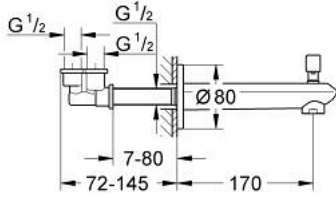

Pure Freude
an Wasser

صنبور بانيو EURODISC COSMOPOLITAN 13 279 MS2

وصف المنتج

- مثبت على الجدار
- طلاء GROHE LongLife
- مرغي المياه
- محول آلي: حمام/دش
- سلك ذكري 1/2 بوصة
- بروز 170 مم

صنبور بانيو EURODISC COSMOPOLITAN 13 279 MS2

قطع الغيار:

1: diverter knob (رقم الطلب: 48022MS0)

1.1: diverter knob (رقم الطلب: 64309MS0)

2: طقم بديل لصمام دوار (رقم الطلب: 48023000)

3: flow straightener (رقم الطلب: 48063MS0)