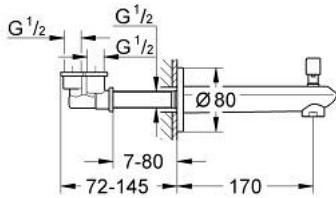

13 279 MS2 EURODISC COSMOPOLITAN BEC BAIN DÉVERSEUR

DESCRIPTION DU PRODUIT

- montage mural
- finition GROHE LongLife
- mousseur
- inverseur automatique bain/douche
- filetage extérieur 1/2"
- saillie 170 mm

13 279 MS2 EURODISC COSMOPOLITAN BEC BAIN DÉVERSEUR

PIÈCES DE RECHANGE

- 1: bouton d'inversion (Numéro de commande 48022MS0)
- 1.1: bouton d'inversion (Numéro de commande 64309MS0)
- 2: kit d'inversion (Numéro de commande 48023000)
- 3: brise-jet (Numéro de commande 48063MS0)