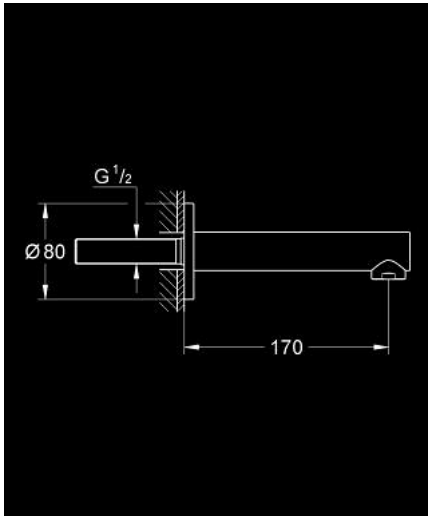

## صنبور بانيو CONCEPTO 13 280 001

وصف المنتج

- مثبت على الجدار
- طلاء كروم GROHE LongLife
- مرغي المياه
- سلك ذكري 1/2 بوصة

صنبور بانينو CONCETTO 13 280 001

قطع الغيار:

1: Sistra (رقم الطلب: 07899000)

2: وردة عزل (رقم الطلب: 0128200M)