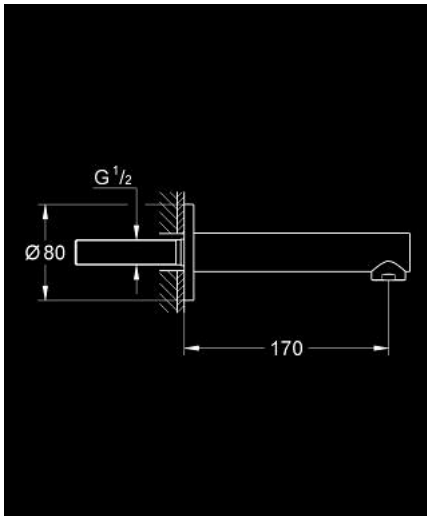

13 280 001 **CONCETTO BEC BAIN DÉVERSEUR**

DESCRIPTION DU PRODUIT

- montage mural
- GROHE LongLife finition durable
- mousseur
- filetage extérieur 1/2"

13 280 001 **CONCETTO BEC BAIN DÉVERSEUR**

PIÈCES DE RECHANGE

1: Brise-jet (Numéro de commande 07899000)

2: Joint torique 35 x 2 (Numéro de commande 0128200M)