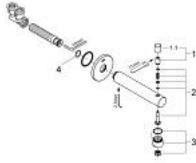

Pure Freude
an Wasser

CONCETTO 13 281 001 صباب بانيو الاستحمام بمحوسل

وصف المنتج

- مثبت على الجدار
- طلاء كروم GROHE LongLife
- مرغي المياه
- محول آلي: حمام/دش
- سلك ذكري 1/2 بوصة

CONCETTO 13 281 001 صباب بانيو الاستحمام بمحوسل

قطع الغيار:

1: مقبض محول (48076000 رقم الطلب:-).

1.1: مقبض محول (64309000 رقم الطلب:-).

2: طقم بديل لصمام دوار (48023000 رقم الطلب:-).

3: محافظ على استقامة التدفق (48063000 رقم الطلب:-).

4: وردة عزل (0128200M رقم الطلب:-).