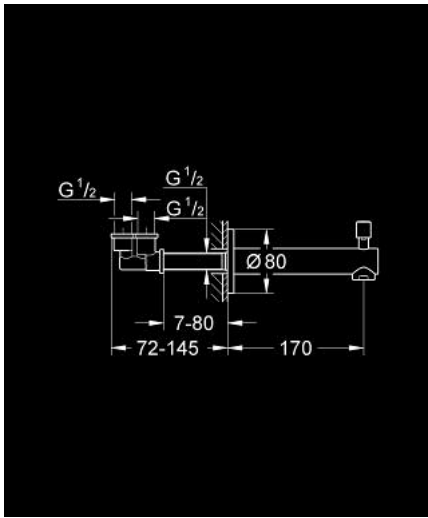

Pure Freude
an Wasser

CONCETTO 13 281 001 صباب بانيو الاستحمام بمحوسل

وصف المنتج

- مثبت على الجدار
- طلاء كروم GROHE LongLife
- مرغي المياه
- محول آلي: حمام/دش
- سلك ذكري 1/2 بوصة

CONCETTO 13 281 001 صباب بانيو الاستحمام بمحوسل

قطع الغيار:

1: مقبض محول (48076000 رقم الطلب:-).

1.1: مقبض محول (64309000 رقم الطلب:-).

2: طقم بديل لصمام دوار (48023000 رقم الطلب:-).

3: محافظ على استقامة التدفق (48063000 رقم الطلب:-).

4: وردة عزل (0128200M رقم الطلب:-).