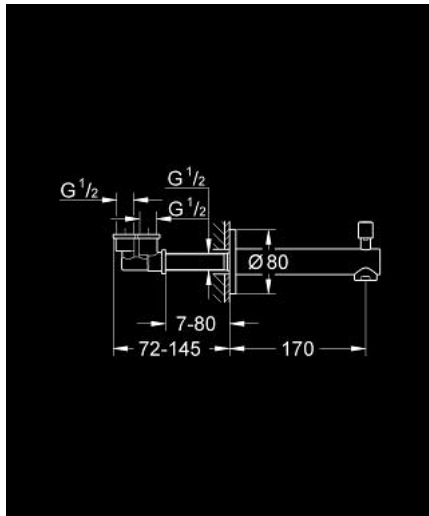

## 13 281 001 **CONCETTO BEC BAIN DÉVERSEUR AVEC INVERSEUR**

### DESCRIPTION DU PRODUIT

- montage mural
- GROHE LongLife finition durable
- mousseur
- inverseur automatique bain/douche
- filetage extérieur 1/2"

### PIÈCES DE RECHANGE

- 1: Bouton d'inverseur (Numéro de commande 48076000)
- 1.1: Bouton d'inverseur (Numéro de commande 64309000)
- 2: kit d'inversion (Numéro de commande 48023000)
- 3: Brise-jet (Numéro de commande 48063000)
- 4: Joint torique 35 x 2 (Numéro de commande 0128200M)