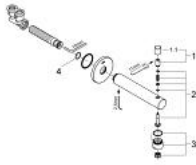

## 13 281 001 **CONCETTO BEC BAIN DÉVERSEUR AVEC INVERSEUR**

### DESCRIPTION DU PRODUIT

- montage mural
- GROHE LongLife finition durable
- mousseur
- inverseur automatique bain/douche
- filetage extérieur 1/2"

### PIÈCES DE RECHANGE

- 1: Bouton d'inverseur (Numéro de commande 48076000)
- 1.1: Bouton d'inverseur (Numéro de commande 64309000)
- 2: kit d'inversion (Numéro de commande 48023000)
- 3: Brise-jet (Numéro de commande 48063000)
- 4: Joint torique 35 x 2 (Numéro de commande 0128200M)