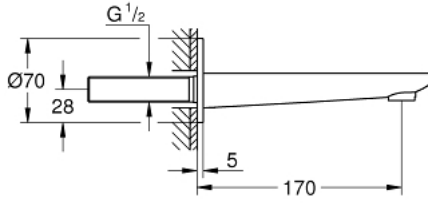

Pure Freude
an Wasser

LINEARE 13 383 001 صنوبر بانيو

وصف المنتج

• مثبت على الجدار

• طلاء كروم GROHE LongLife

• مرغي المياه

• سلك ذكري 1/2 بوصة

• بروز 170 مم

Pure Freude
an Wasser

LINEARE 13 383 001 صنوبر بانو

قطع الغيار:

1: فلتر مياه (13952000 رقم الطلب):