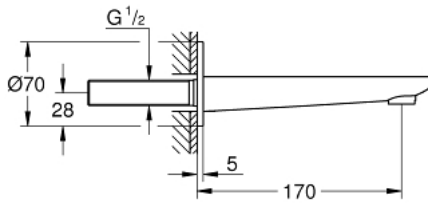

13 383 001 LINEARE BEC BAIN DÉVERSEUR

DESCRIPTION DU PRODUIT

- montage mural
- GROHE LongLife finition durable
- mousseur
- filetage extérieur 1/2"
- saillie 170 mm

13 383 001 LINEARE BEC BAIN DÉVERSEUR

PIÈCES DE RECHANGE

1: Mousseur (Numéro de commande 13952000)