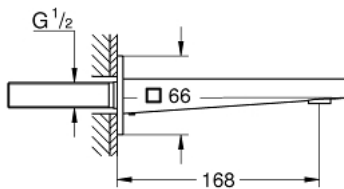

## 13 404 003 GROHE PLUS BEC BAIN DÉVERSEUR

### DESCRIPTION DU PRODUIT

- montage mural
- GROHE LongLife finition durable
- mousseur jet brise
- filetage extérieur 1/2"
- saillie 168 mm

### PIÈCES DE RECHANGE

1: Mousseur (Numéro de commande 48009000)