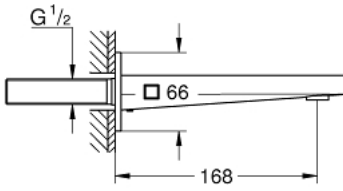

Pure Freude
an Wasser

GROHE PLUS 13 404 AL3 صنوبر بانيو

وصف المنتج

- مثبت على الجدار
- طلاء GROHE LongLife
- مرغي المياه من رقائق معدنية
- سلك ذكري 1/2 بوصة
- بروز 168 مم

Pure Freude
an Wasser

GROHE PLUS 13 404 AL3 صنوبر بانو

قطع الغيار:

1: فلتر مياه (48009000 رقم الطلب):