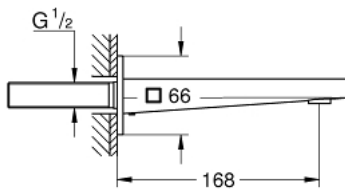

13 404 AL3 GROHE PLUS BEC BAIN DÉVERSEUR

DESCRIPTION DU PRODUIT

- montage mural
- finition GROHE LongLife
- mousseur jet brise
- filetage extérieur 1/2"
- saillie 168 mm

13 404 AL3 GROHE PLUS BEC BAIN DÉVERSEUR

PIÈCES DE RECHANGE

1: Mousseur (Numéro de commande 48009000)