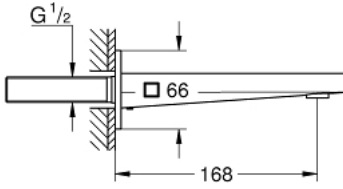

Pure Freude
an Wasser

GROHE PLUS 13 404 DC3 صنبور بانينو

وصف المنتج

- مثبت على الجدار
- طلاء GROHE LongLife
- مرغي المياه من رقائق معدنية
- سلك ذكري 1/2 بوصة
- بروز 168 مم

Pure Freude
an Wasser

صنبور بانيو GROHE PLUS 13 404 DC3

قطع الغيار:

1: فلتير مياه (48009000 رقم الطلب):