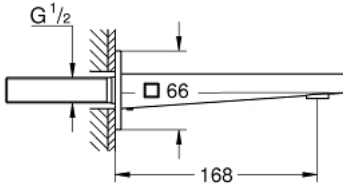

### DESCRIPTION DU PRODUIT

- montage mural
- finition GROHE LongLife
- mousseur jet brise
- filetage extérieur 1/2"
- saillie 168 mm