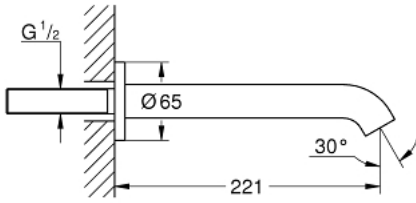

Pure Freude
an Wasser

ESSENCE 13 449 001 صنوبر بانيو

وصف المنتج

- مثبت على الجدار
- مرغي المياه
- سلك ذكري 1/2 بوصة
- طلاء كروم GROHE LongLife
- بروز 221 مم

Pure Freude
an Wasser

صنبور بانيو ESSENCE 13 449 001

قطع الغيار:

1: فلتر مياه (رقم الطلب: 13926000)