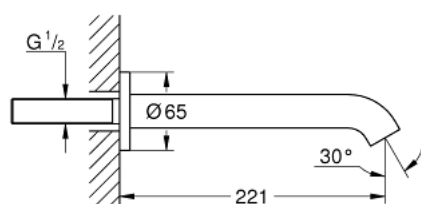

## 13 449 001 ESSENCE BEC BAIN DÉVERSEUR

### DESCRIPTION DU PRODUIT

- montage mural
- mousseur
- filetage extérieur 1/2"
- GROHE LongLife finition durable
- saillie 221 mm

13 449 001 **ESSENCE BEC BAIN DÉVERSEUR**

**PIÈCES DE RECHANGE**

1: Mousseur (Numéro de commande 13926000)