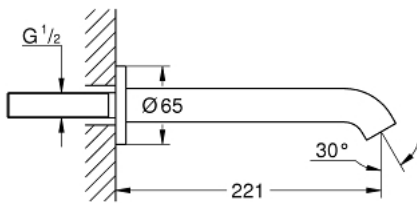

13 449 A01 ESSENCE BEC BAIN DÉVERSEUR

DESCRIPTION DU PRODUIT

- montage mural
- mousseur
- filetage extérieur 1/2"
- saillie 221 mm
- finition GROHE LongLife

13 449 A01 ESSENCE BEC BAIN DÉVERSEUR

PIÈCES DE RECHANGE

1: Mousseur (Numéro de commande 13926000)