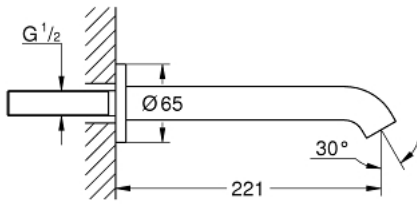

## صنبور بانيو ESSENCE 13 449 AL1

وصف المنتج

- مثبت على الجدار
- مرغي المياه
- سلك ذكري 1/2 بوصة
- بروز 221 مم
- طلاء GROHE LongLife

Pure Freude  
an Wasser

صنبور بانيو ESSENCE 13 449 AL1

قطع الغيار:

1: فلتر مياه (رقم الطلب: 13926000)